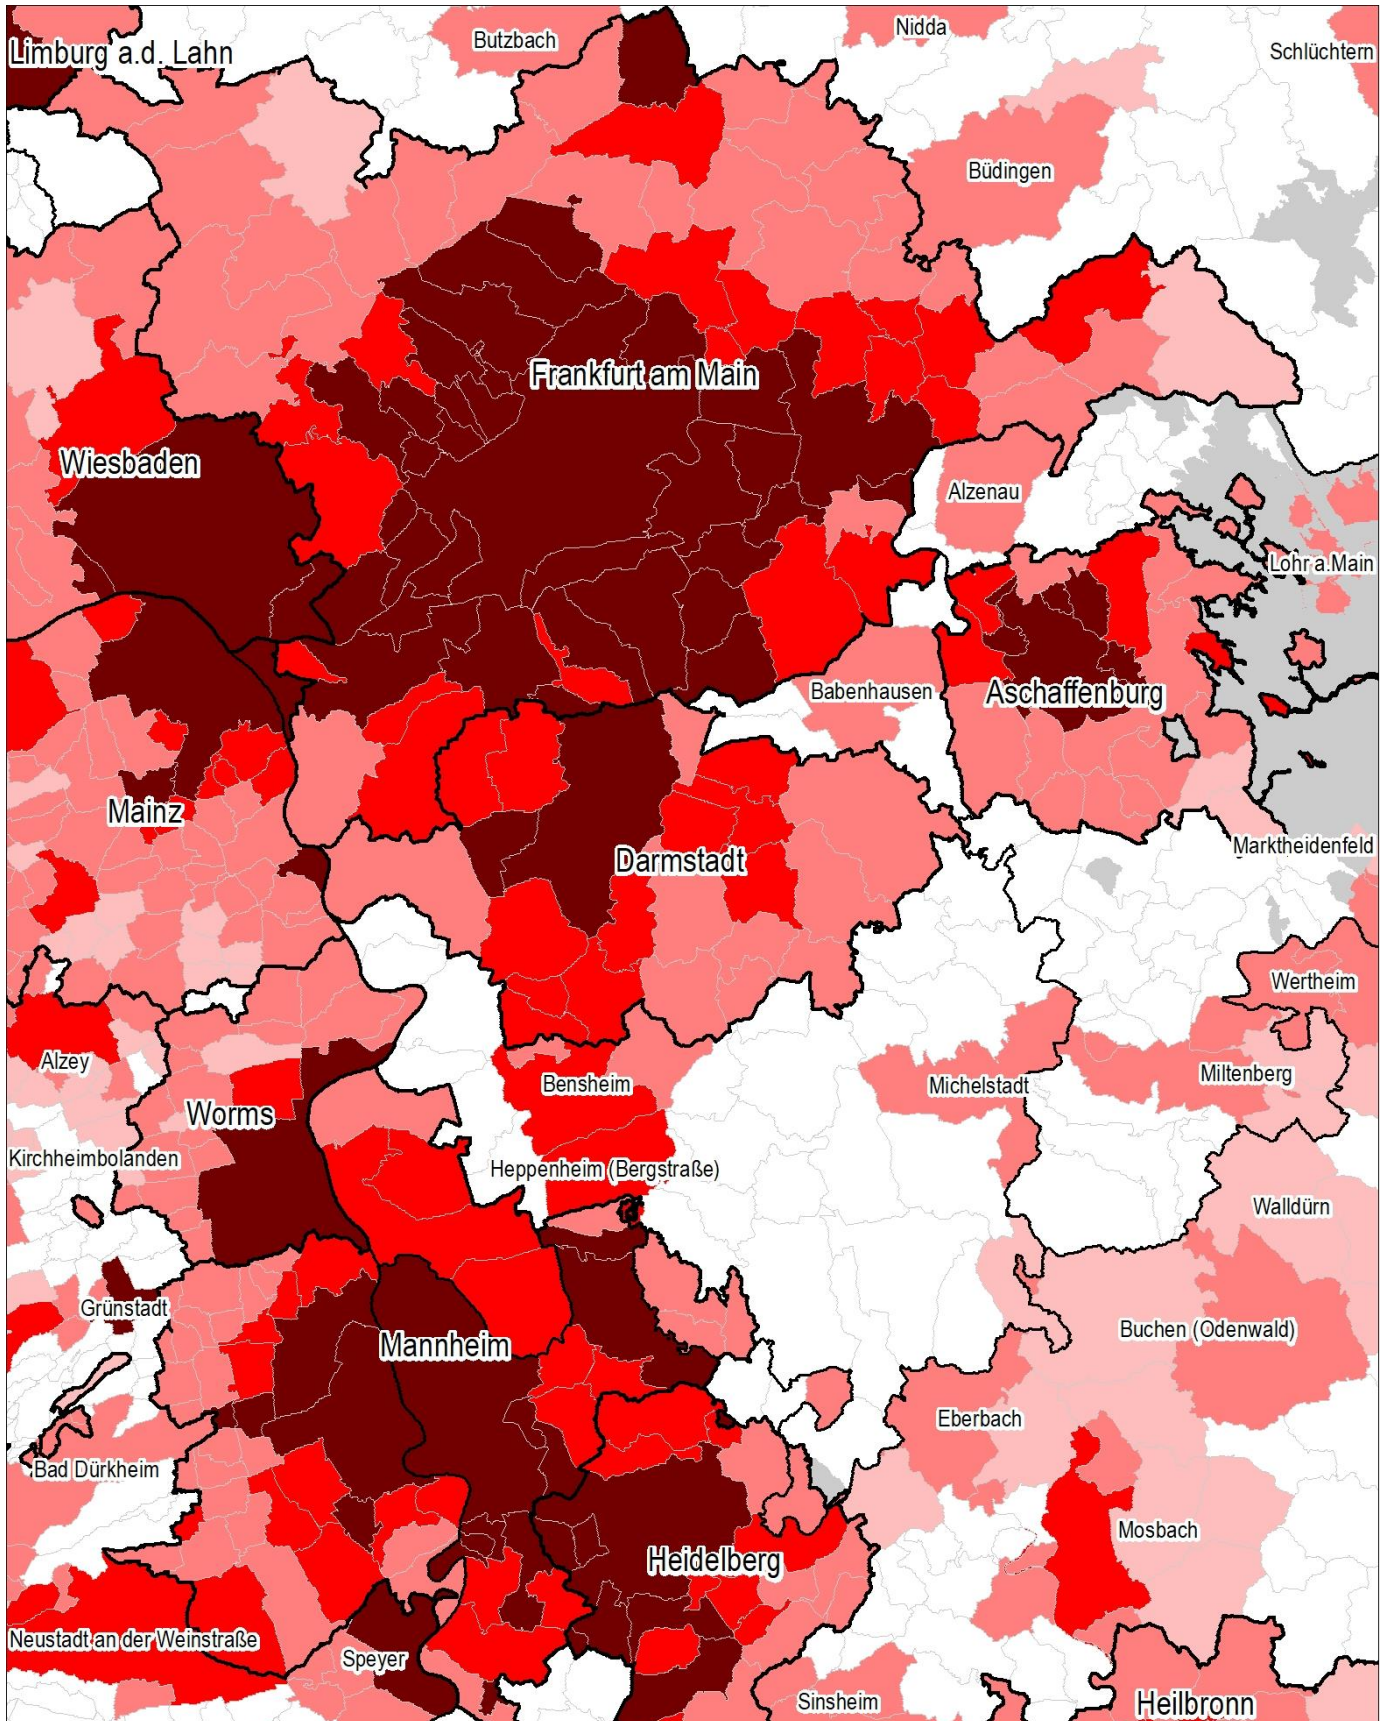

# BIK Strukturtypen - Großraum Rhein-Main-Neckar

Kernbereich
  Verdichtungsbereich
  Übergangsbereich
  Peripherer Bereich
  Keine BIK-Region
  Gemeindefreie Gebiete
 
**BIK**  **ASCHPURWIS + BEHRENS GmbH**  
 MARKT-, MEDIA- UND REGIONALFORSCHUNG

Gebietsstand: 31.12.2017  
 Sachdatenstand: Laufende Bevölkerungsfortschreibung der Statistischen Ämter am 31.12.2016  
 auf Grundlage des Zensus 2011