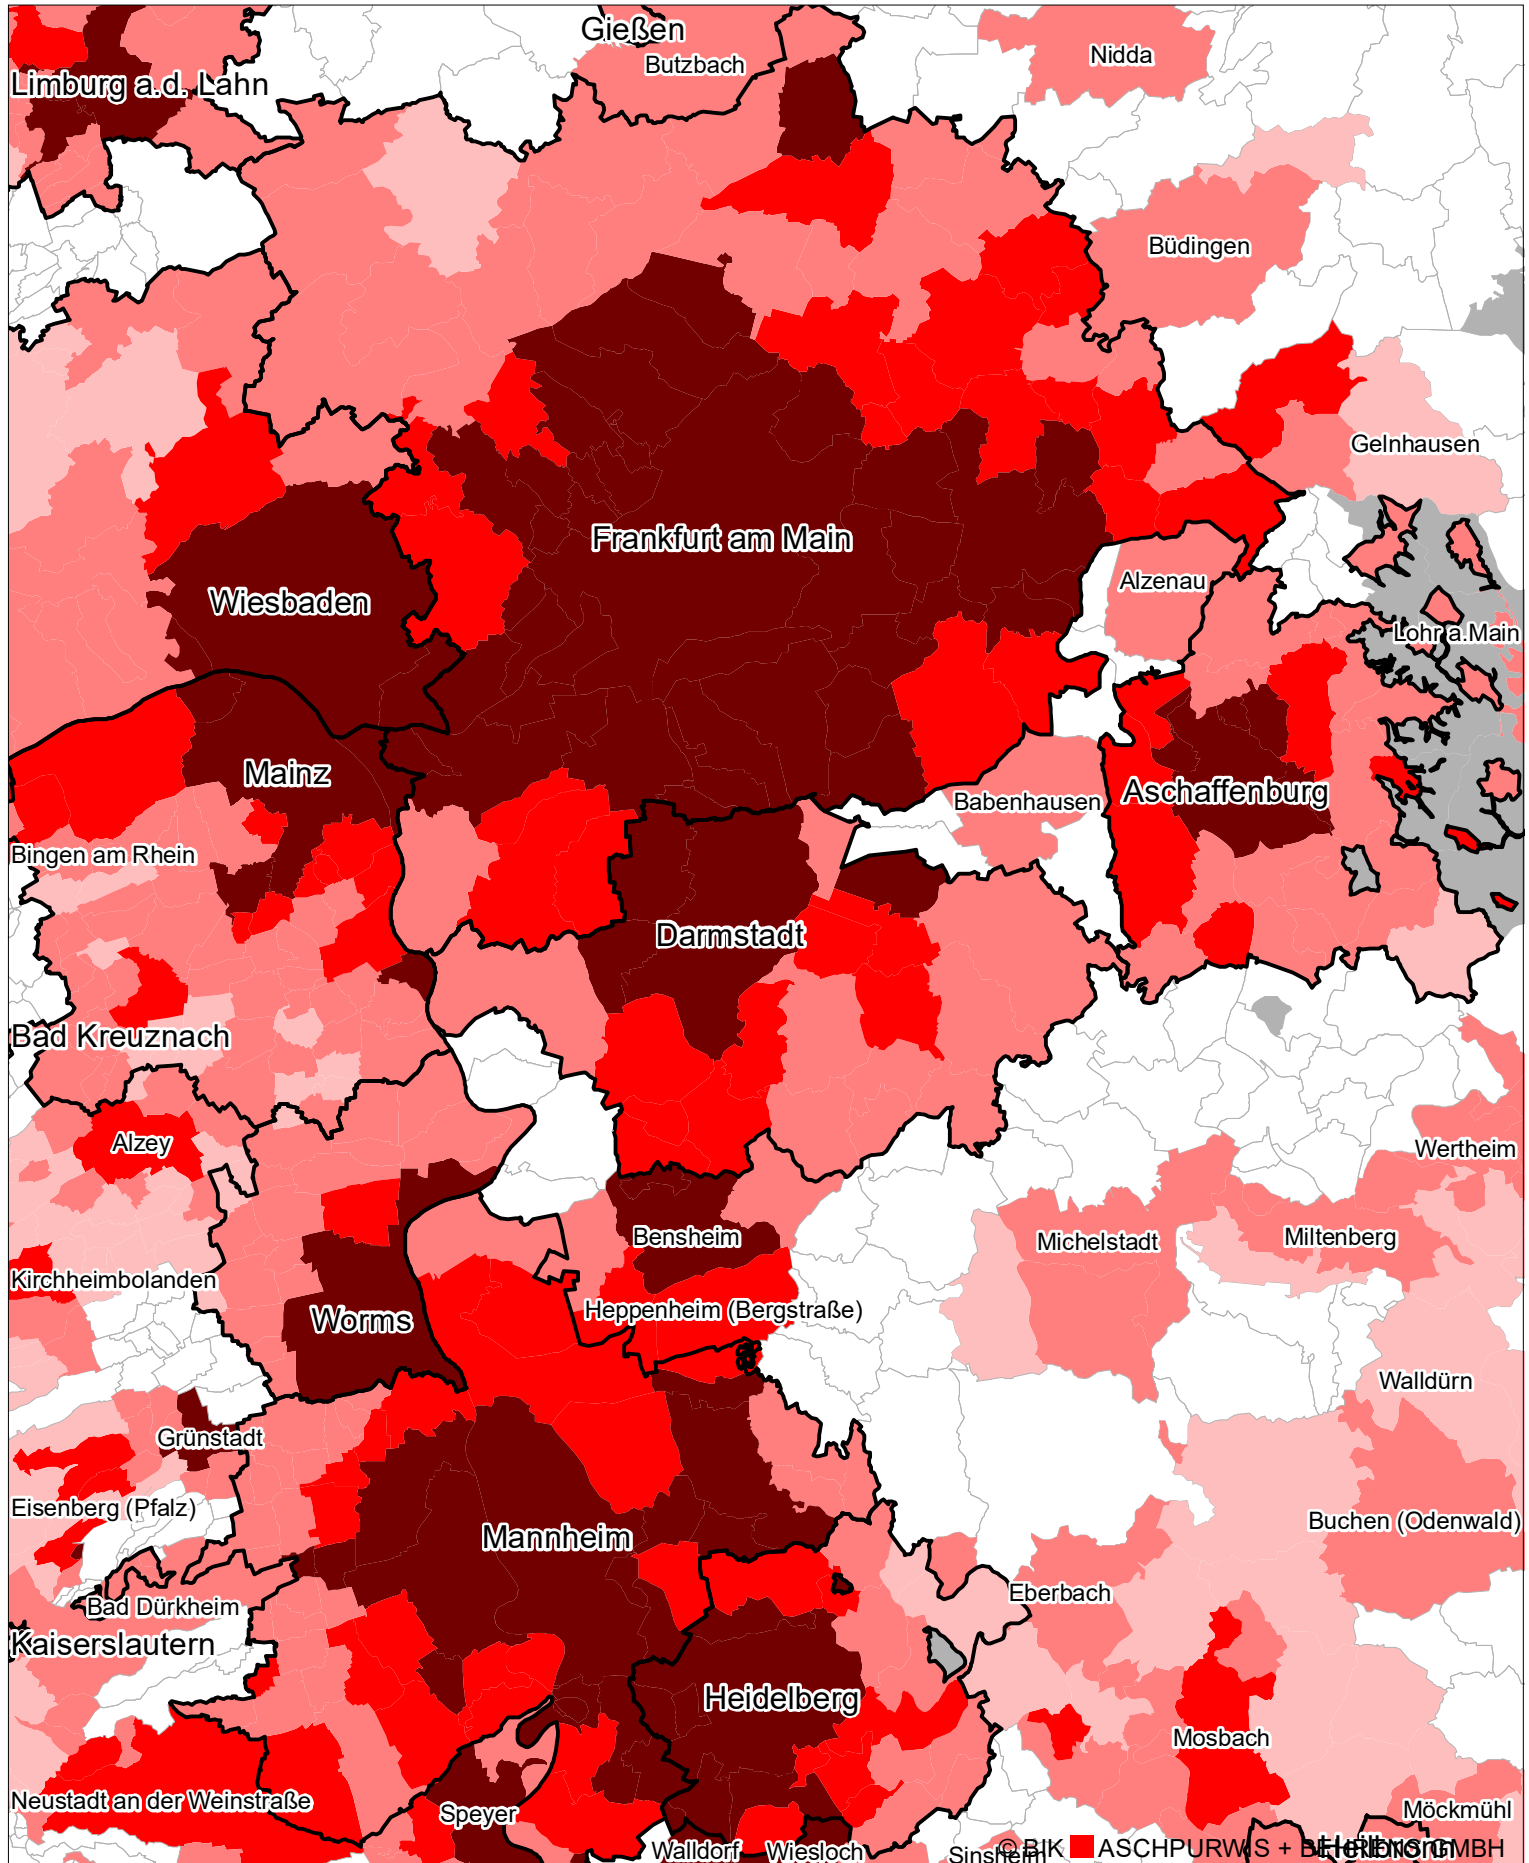

BIK ■ Regionen 2020 (780er-Systematik)

Großraum Rhein-Main-Neckar

Legend:
■ Kernbereich ■ Übergangsbereich □ Keine BIK-Region
■ Verdichtungsbereich ■ Peripherer Bereich ■ Gemeindefreie Gebiete

Gebietsstand: 31.12.2019/
Sachdatenstand: Laufende Bevölkerungsfortschreibung der Statistischen Ämter am 31.12.2018