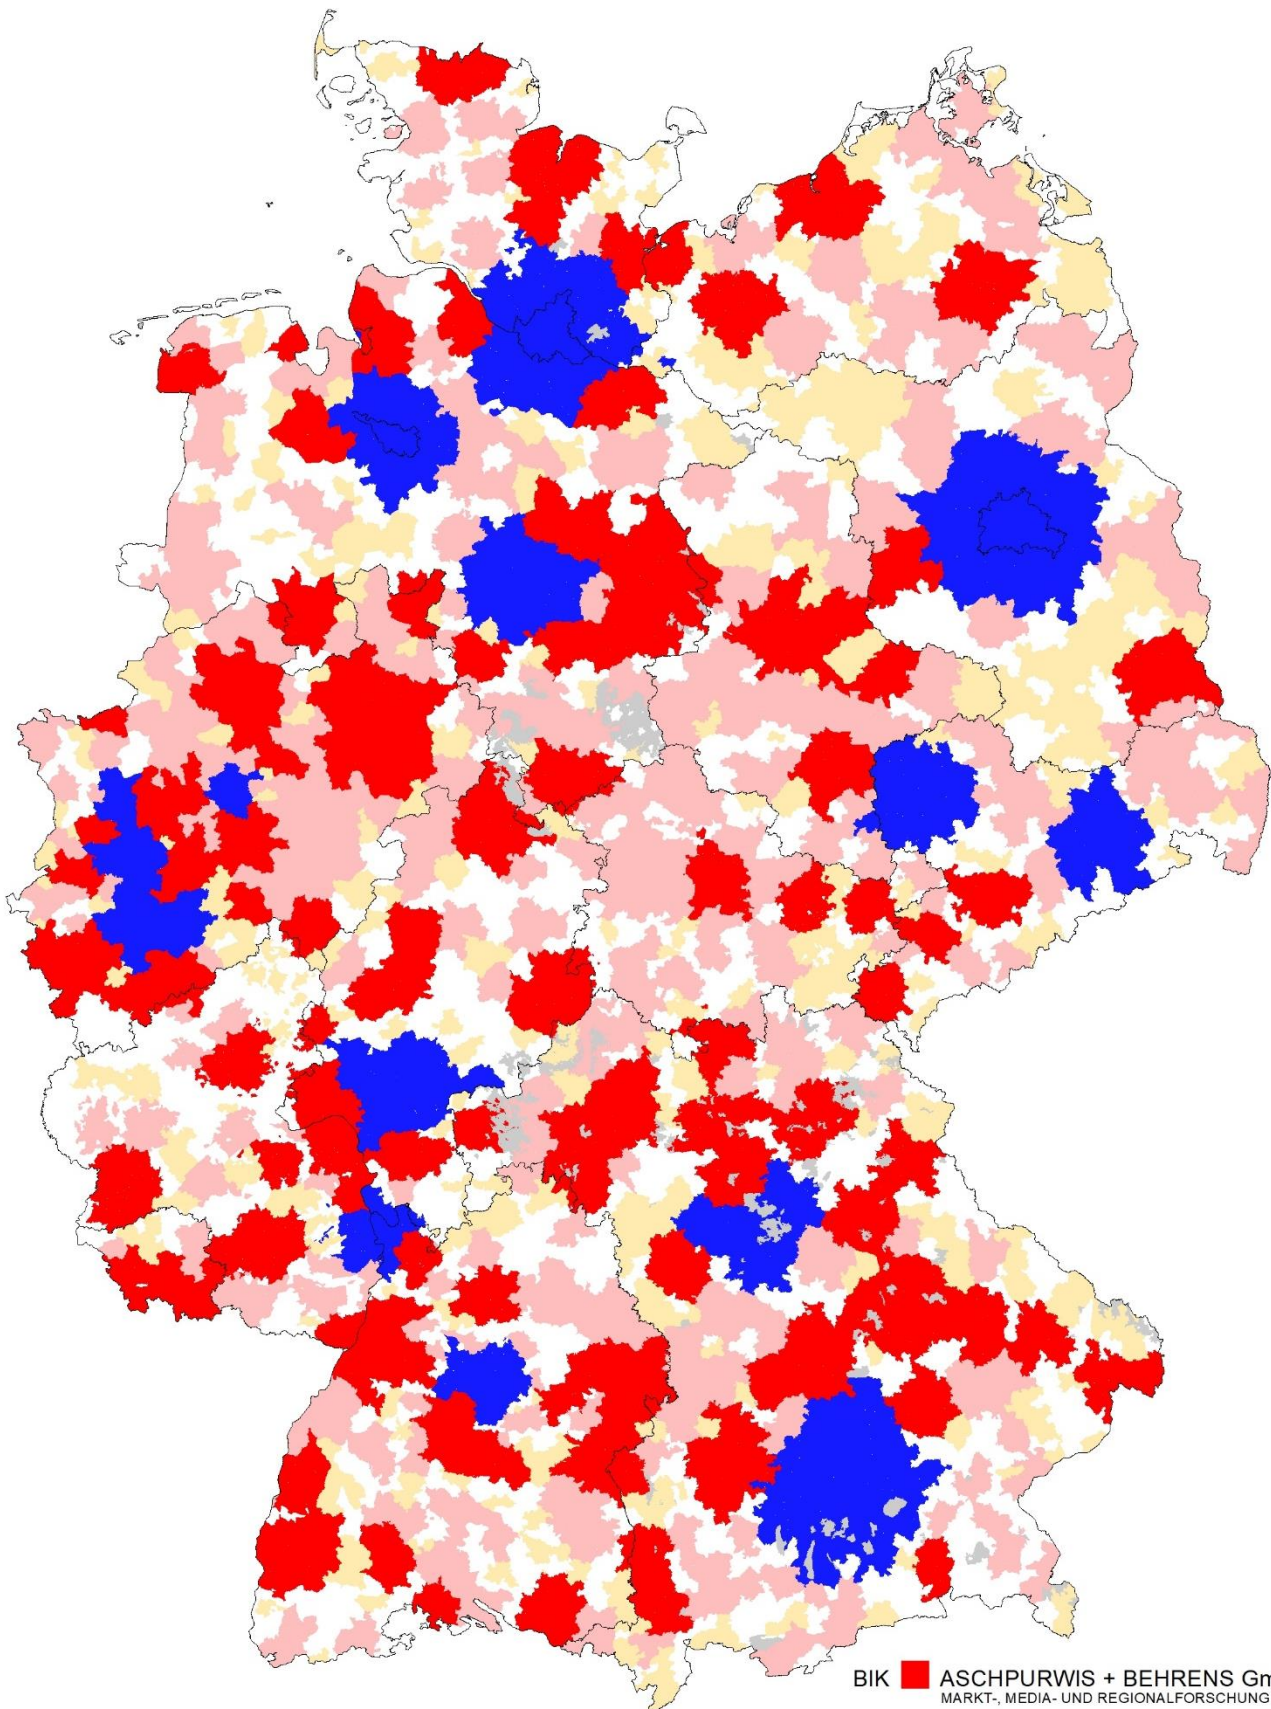

BIK ■ Regionen (753er- Systematik) - BRD Gesamtübersicht

BIK ■ ASCHPURWIS + BEHRENS GmbH
MARKT-, MEDIA- UND REGIONALFORSCHUNG

| | | |
|--|---|---|
|  Ballungsraum |  Mittelzentrengebiet |  Keine BIK-Region |
|  Stadregion |  Unterzentrengebiet |  Gemeindefreie Gebiete |

Gebietsstand: 31.12.2017

Sachdatenstand: Laufende Bevölkerungsforschung der Statistischen Ämter des Bundes und der Länder auf Grundlage des Zensus 2011 am 31.12.2016